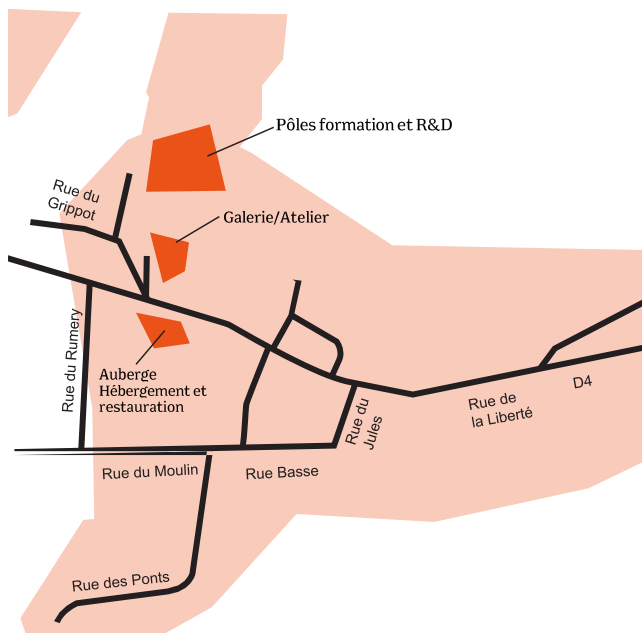

PROGRAMME | 9h > 17h

VISITES

- 11h et 15h > Visite guidée du centre
- Visites libres de la Galerie/atelier (exposition, boutique), du lieu de restauration et des hébergements (suivre fléchage)

AUTRE

- Restauration sur place
- Vente d'objets en verre par Hyaloïde, l'association des créateurs verriers du Cerfav

FORMATION

- 10h et 14h > Réunions d'informations sur les formations - durée : 1h
- RDV individuels avec le directeur pédagogique - inscription sur place à l'accueil

R&D

- Artisans, industriels, PME, chercheurs : RDV individuels avec l'équipe R&D, le vendredi après-midi (14h-16h), sur réservation à l'adresse : innovation@cerfav.fr

PLAN D'ORIENTATION

Cervav | Vannes-le-Châtel
📍 4 rue de la liberté
54112 Vannes-le-Chatel
☎ +33 (0)3 83 25 49 90
✉ contact@cerfav.fr

www.cervav.fr

📺 📱 🐦 🌐 @cerfav
📷 @cerfav_glass